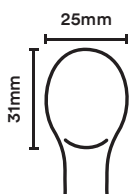

### 產品規格及訂購

產品編號	顏色/款式	規格	正價	優惠價	訂購數量	金額 (港幣)
01110171	粉紅色魚骨杯	尺寸: 118 x 90 x 80 毫米 容量: 350 毫升	<del>\$58</del>	\$30		
01110219	橙色魚骨杯					
01110341	綠色魚骨杯					
01110242	粉紅色	尺寸: 107 x 81 x 88 毫米 容量: 280 毫升	<del>\$60</del>	\$30		
01110243	黃色					
01110244	綠色					
01110245	啡色					
總金額(港幣)						

小碼長匙羹

小碼  
全長:183毫米

大碼長匙羹

大碼  
全長:198毫米

平口長匙羹

平口  
全長:197毫米