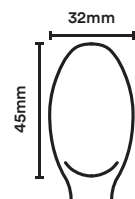

### 產品規格及訂購

產品編號	顏色/款式	規格	正價	優惠價	訂購數量	金額 (港幣)
01110171	粉紅色魚骨杯	尺寸: 118 x 90 x 80 毫米 容量: 350 毫升	<del>\$58</del>	\$30		
01110219	橙色魚骨杯					
01110341	綠色魚骨杯					
01110242	粉紅色	尺寸: 107 x 81 x 88 毫米 容量: 280 毫升	<del>\$60</del>	\$30		
01110243	黃色					
01110244	綠色					
01110245	啡色					
總金額(港幣)						

小碼長匙羹

小碼  
全長:183毫米

大碼長匙羹

大碼  
全長:198毫米

平口長匙羹

平口  
全長:197毫米