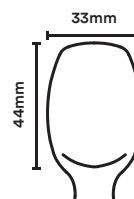

### 產品規格及訂購

產品編號	顏色/款式	規格	正價	優惠價	訂購數量	金額 (港幣)
01110171	粉紅色魚骨杯	尺寸: 118 x 90 x 80 毫米 容量: 350 毫升	<del>\$58</del>	\$30		
01110219	橙色魚骨杯					
01110341	綠色魚骨杯					
01110242	粉紅色	尺寸: 107 x 81 x 88 毫米 容量: 280 毫升	<del>\$60</del>	\$30		
01110243	黃色					
01110244	綠色					
01110245	啡色					
總金額(港幣)						

小碼長匙羹

小碼  
全長:183毫米

大碼長匙羹

大碼  
全長:198毫米

平口長匙羹

平口  
全長:197毫米